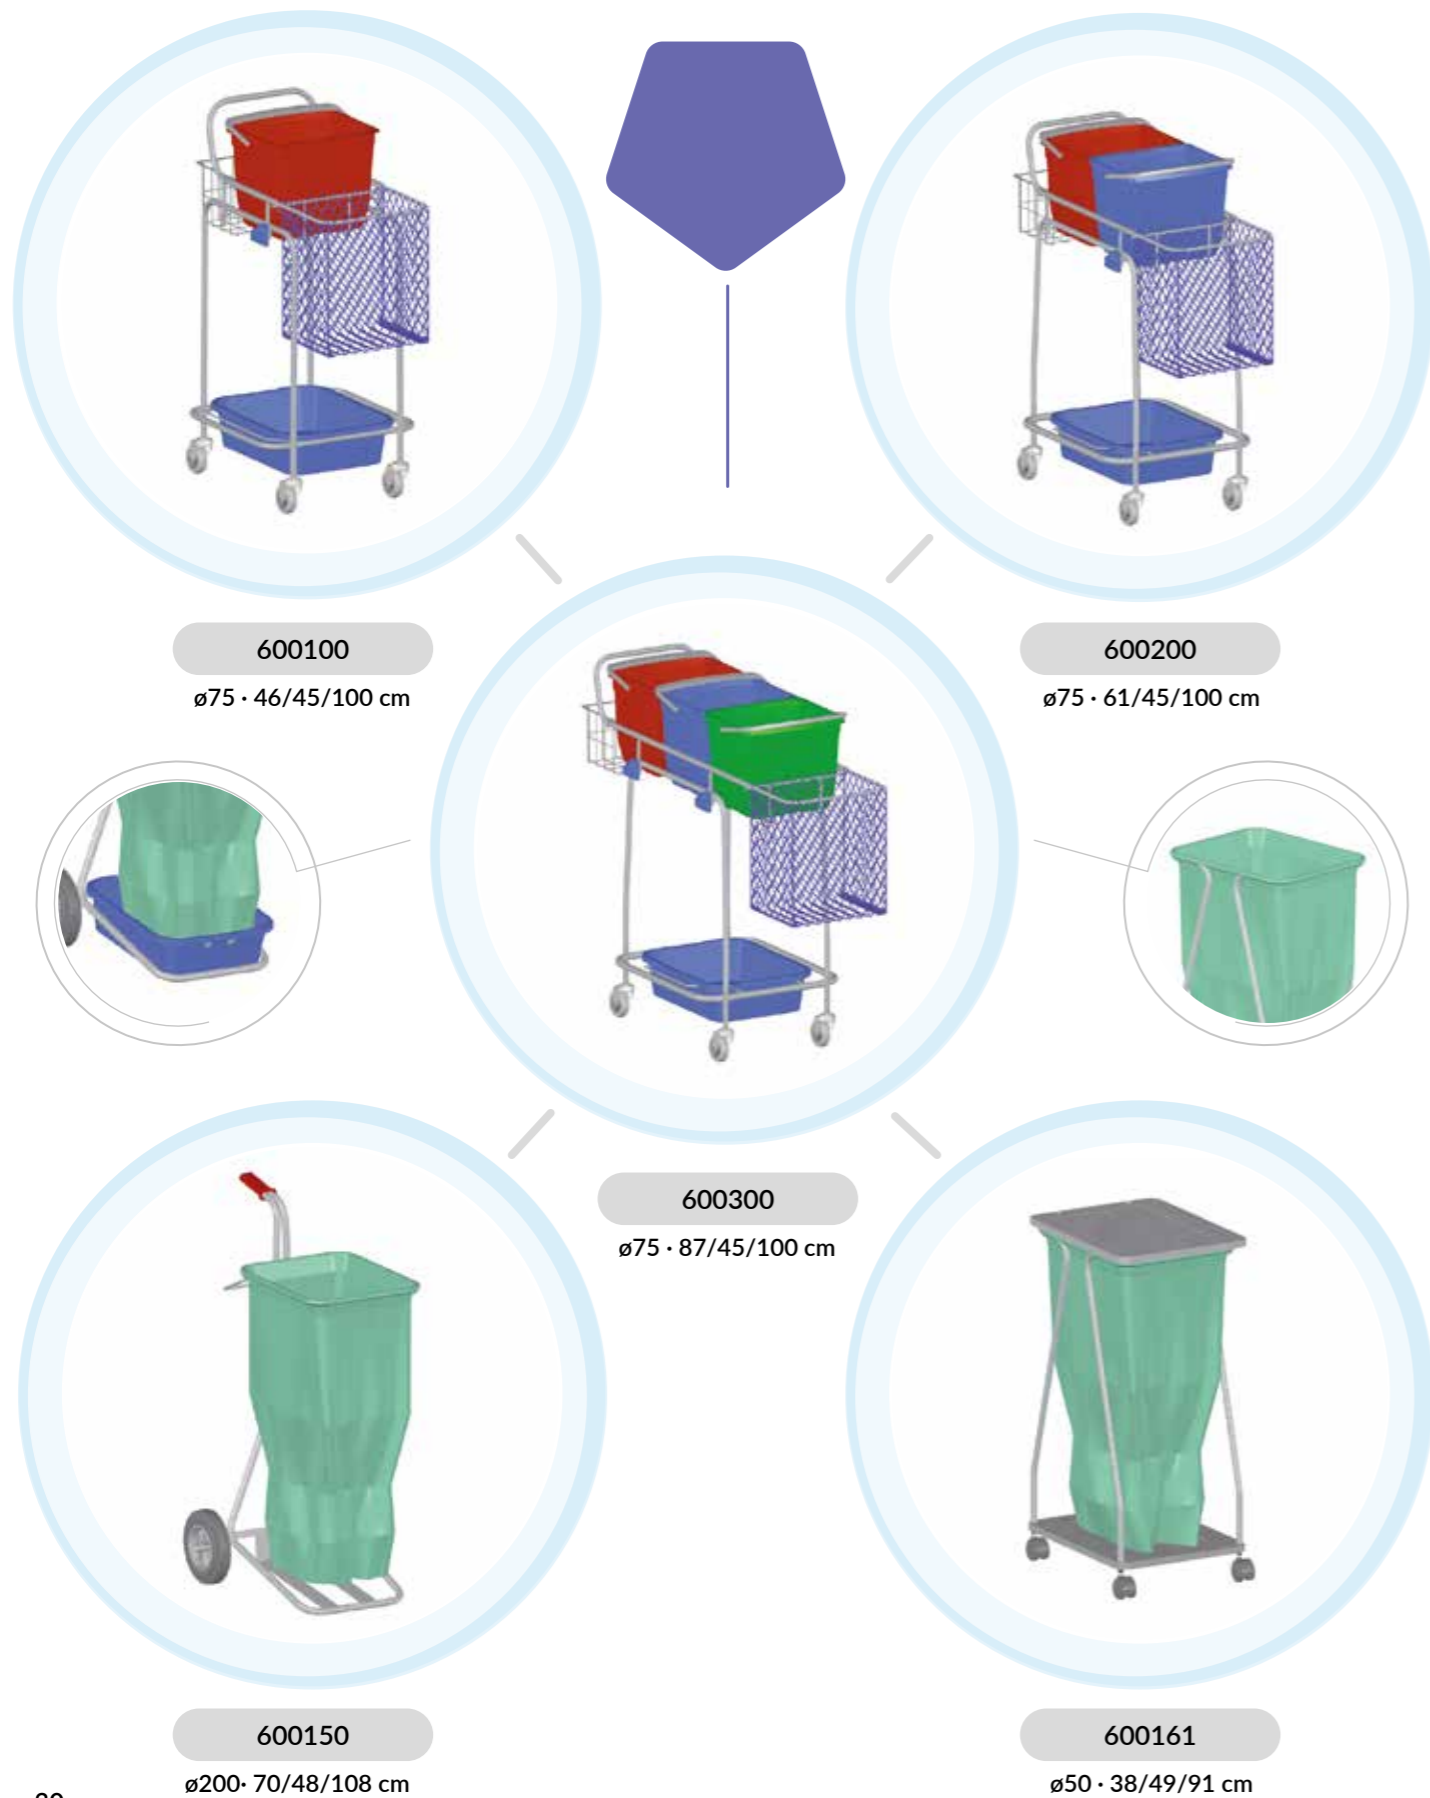

600327 + 602800
ø75 · 69/42/86 cm

600148
ø75 · 56/57/80 cm

600147
600147 + 602818
ø75 · 43/35/80 cm

600226 + 602500
ø75 · 78/39/88 cm

600316 + 602800
+ 600320 · ø75 · 80/42/88 cm

602540 MOP

602575
602804 602880 602888

600130
ø75 · 56/40/80 cm

600145 + 602810
ø50 · 38/33/80 cm

602910 MOP

602918
602826

1-2-3 WIADRA & WÓZKI NA ODPADY

WÓZKI

KLIPSY, HAKI I UCHWYTY

601505

601510

601515

601522

601526
ø 22

601541
ø 22

601548
ø 22

601556
ø 20-30

601559
ø 25-35