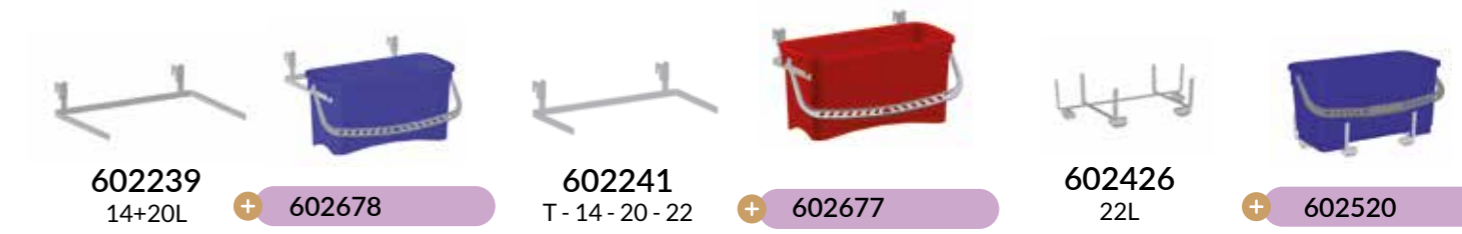

602189 2x60L
 602289 2 x 60L
 602191 110L
 602291 110L
 602192 2 x 60L + 601533

UCHWYTY DO WIADRA

602248 2x6L, 20x52x23 cm + 602720 602721
 602228 2x6L, 25x49x22 cm + 602720 602721
 602240 3x6L, 26x58x24 cm + 602720 602721 602723

PODNOŚNIKI DO WORKÓW

601460 + 602660

602244 4x6L, 42x48x23 cm + 602720, 602721 602722, 602723
 602245 3x6L, 38x58x23 cm + 602720 602721 602723
 602249 2x6L, 38x51x23 cm + 602720 602721

UCHWYTY DO KUWET

601482 x 2 38x44x45 cm + 601475 x 2 602671 x 2
 601475 x 2 38x52x42 cm + 602671 x 2
 601479 x 2 38x52x54 cm + 602671 602660 x 2

602430 2 x 13L + 602510 602511
 602435 2x13L + 602510 602511
 602238 14L, 30x58x28 cm + 602515

UCHWYTY DO WIADRA

602193 2x6L+60L, 48x48x30 cm + 602720 602721
 602195 2x6L, 36x48x17 cm + 602720 602721

602239 14+20L + 602678
 602241 T - 14 - 20 - 22 + 602677
 602426 22L + 602520