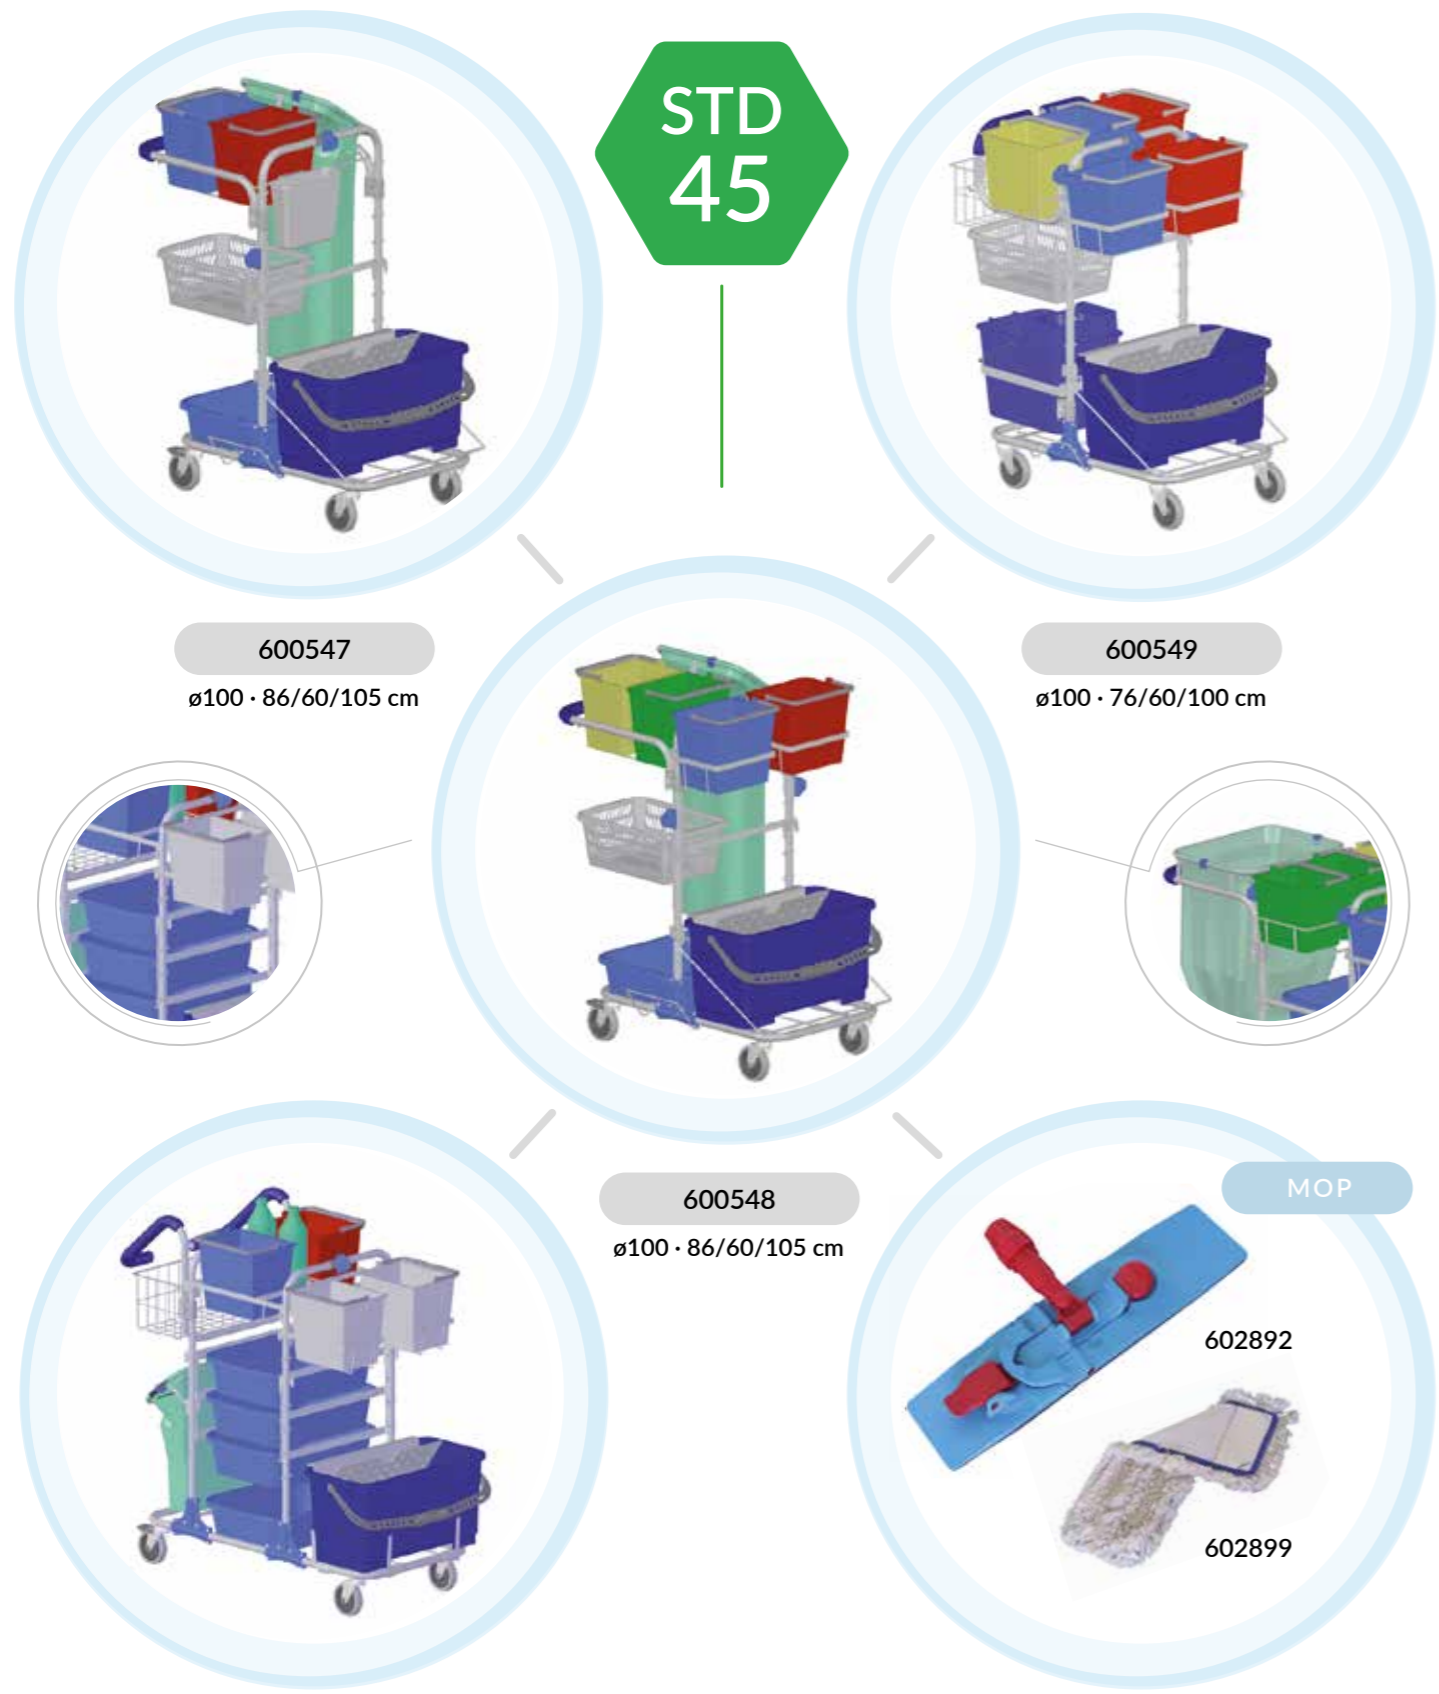

Powierzchnie pokryte substancją RILSAN® są całkowicie odporne na zabrudzenia i ułatwiają czyszczenie. Co więcej jej wysoce wytrzymała powłoka zmniejsza ryzyko gromadzenia się bakterii w porównaniu z artykułami ze stali nierdzewnej. Wózki powlekane metodą RILSAN® wytrzymują gwałtowne zmiany temperatury oraz nie wchodzi w reakcje z wieloma kwasami i bazami.

MULTI-PRESS SYSTEM

BROAD PRESS/MINI MOP SYSTEM

INVENTORY TROLLEYS

SKŁADAJĄCE SIĘ Z

GÓRA

ŚRODEK

DÓŁ

SKŁADAJĄCE SIĘ Z