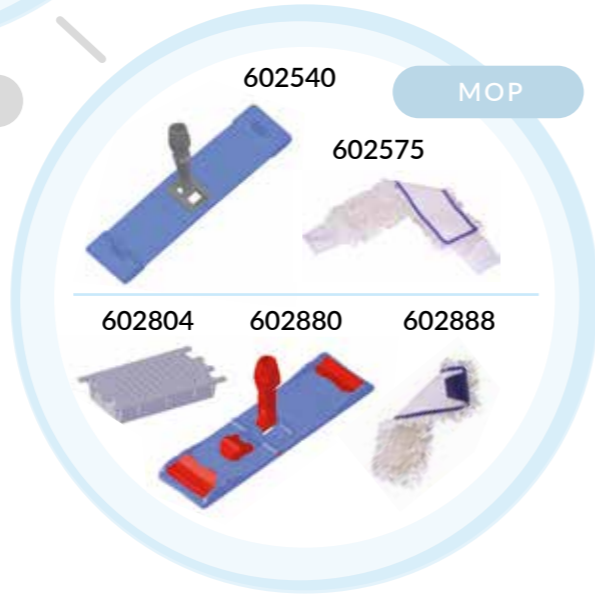

MOP

600281 + 602500
ø100 · 86/70/99 cm

600290 + 602800
ø100 · 86/70/99 cm

MOP

WÓZKI MOP

WÓZKI

MINI WÓZKI

600236 + 602500
ø75 · 88/39/88 cm

600327 + 602800
ø75 · 69/42/86 cm

600148
ø75 · 56/57/80 cm

600147
600147 + 602818
ø75 · 43/35/80 cm

600226 + 602500
ø75 · 78/39/88 cm

600316 + 602800
+ 600320 · ø75 · 80/42/88 cm

602540 MOP

602575
602804 602880 602888

600130
ø75 · 56/40/80 cm

600145 + 602810
ø50 · 38/33/80 cm

602910 MOP

602918
602826

1-2-3 WIADRA & WÓZKI NA ODPADY

WÓZKI

KLIPSY, HAKI I UCHWYTY

601505