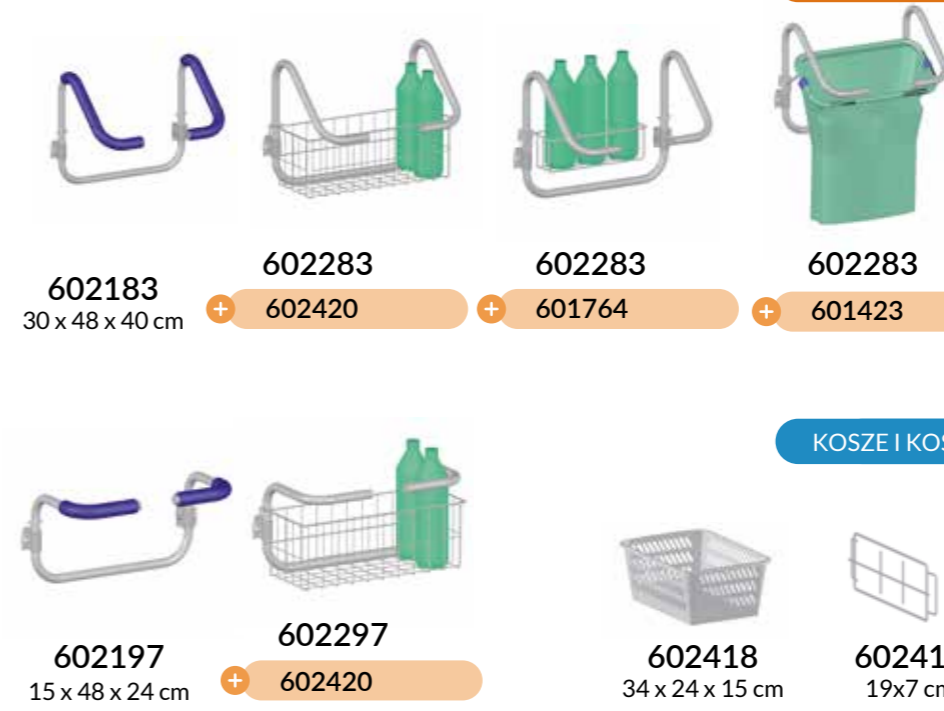

Rączki

KOSZE I KOSZE DRUCIANE

MOPY I UCHWYTY DO MOPA

MULTI-PRESS

WET MOP PRESS

BROAD MOP PRESS