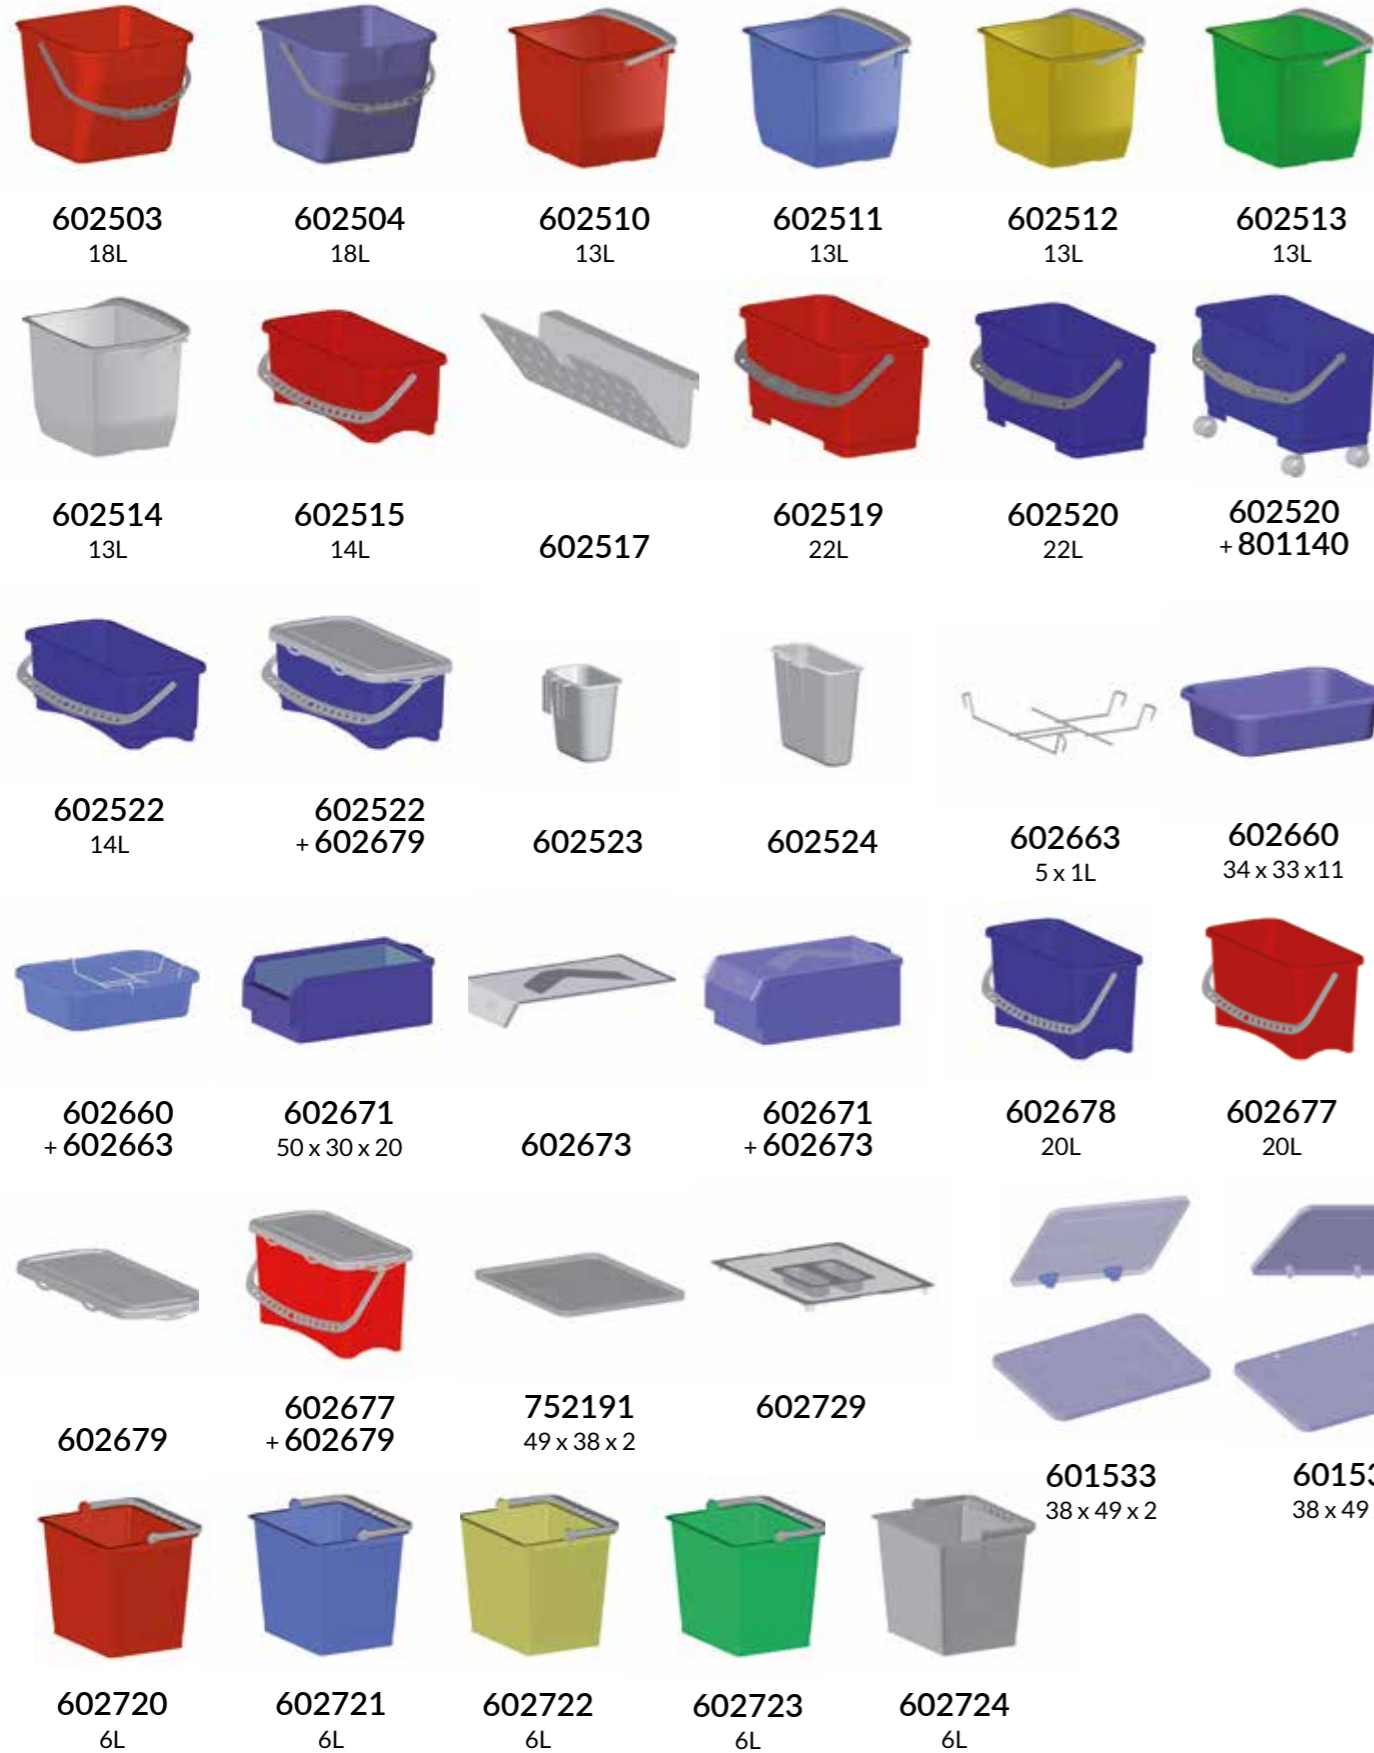

602430 2 x 13L + 602510 602511
 602435 2x13L + 602510 602511
 602238 14L, 30x58x28 cm + 602515

UCHWYTY DO WIADRA

602193 2x6L+60L, 48x48x30 cm + 602720 602721
 602195 2x6L, 36x48x17 cm + 602720 602721

602239 14+20L + 602678
 602241 T - 14 - 20 - 22 + 602677
 602426 22L + 602520

602198 3x6L, 36x56x25 cm + 602720 602721 602722
 602199 2x13L, 40x53x30 cm + 602510 602511

602434 2x13 cm 1x22 - 2x15L + 602434 602510 602511
 602434 + 602520 + 602810 x 2

602429 16L
 602436 + 602818

WIADRA