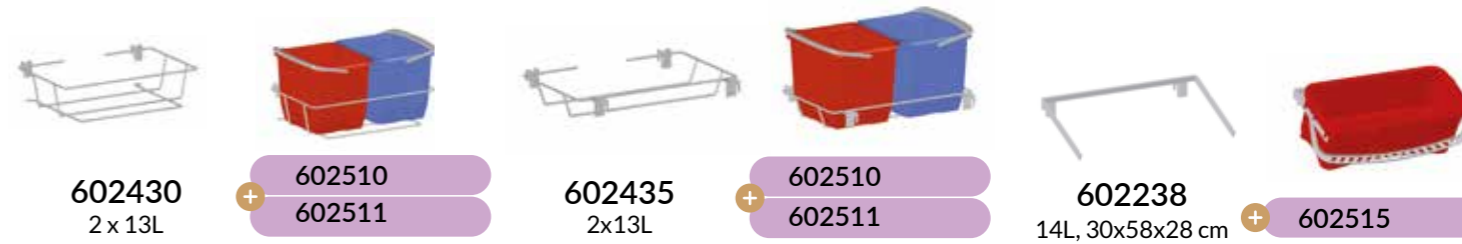

602189 2x60L
 602289 2 x 60L
 602191 110L
 602291 110L
 602192 2 x 60L + 601533

UCHWYTY DO WIADRA

602248 2x6L, 20x52x23 cm + 602720 602721
 602228 2x6L, 25x49x22 cm + 602720 602721
 602240 3x6L, 26x58x24 cm + 602720 602721 602723

PODNOŚNIKI DO WORKÓW

601460 + 602660

602244 4x6L, 42x48x23 cm + 602720, 602721 602722, 602723
 602245 3x6L, 38x58x23 cm + 602720 602721 602723
 602249 2x6L, 38x51x23 cm + 602720 602721

UCHWYTY DO KUWET

601482 x 2 38x44x45 cm + 601475 x 2 602671 x 2
 601475 x 2 38x52x42 cm + 602671 x 2
 601479 x 2 38x52x54 cm + 602671 602660 x 2

602430 2 x 13L + 602510 602511
 602435 2x13L + 602510 602511
 602238 14L, 30x58x28 cm + 602515

UCHWYTY DO WIADRA

602193 2x6L+60L, 48x48x30 cm + 602720 602721
 602195 2x6L, 36x48x17 cm + 602720 602721

602239 14+20L + 602678
 602241 T - 14 - 20 - 22 + 602677
 602426 22L + 602520