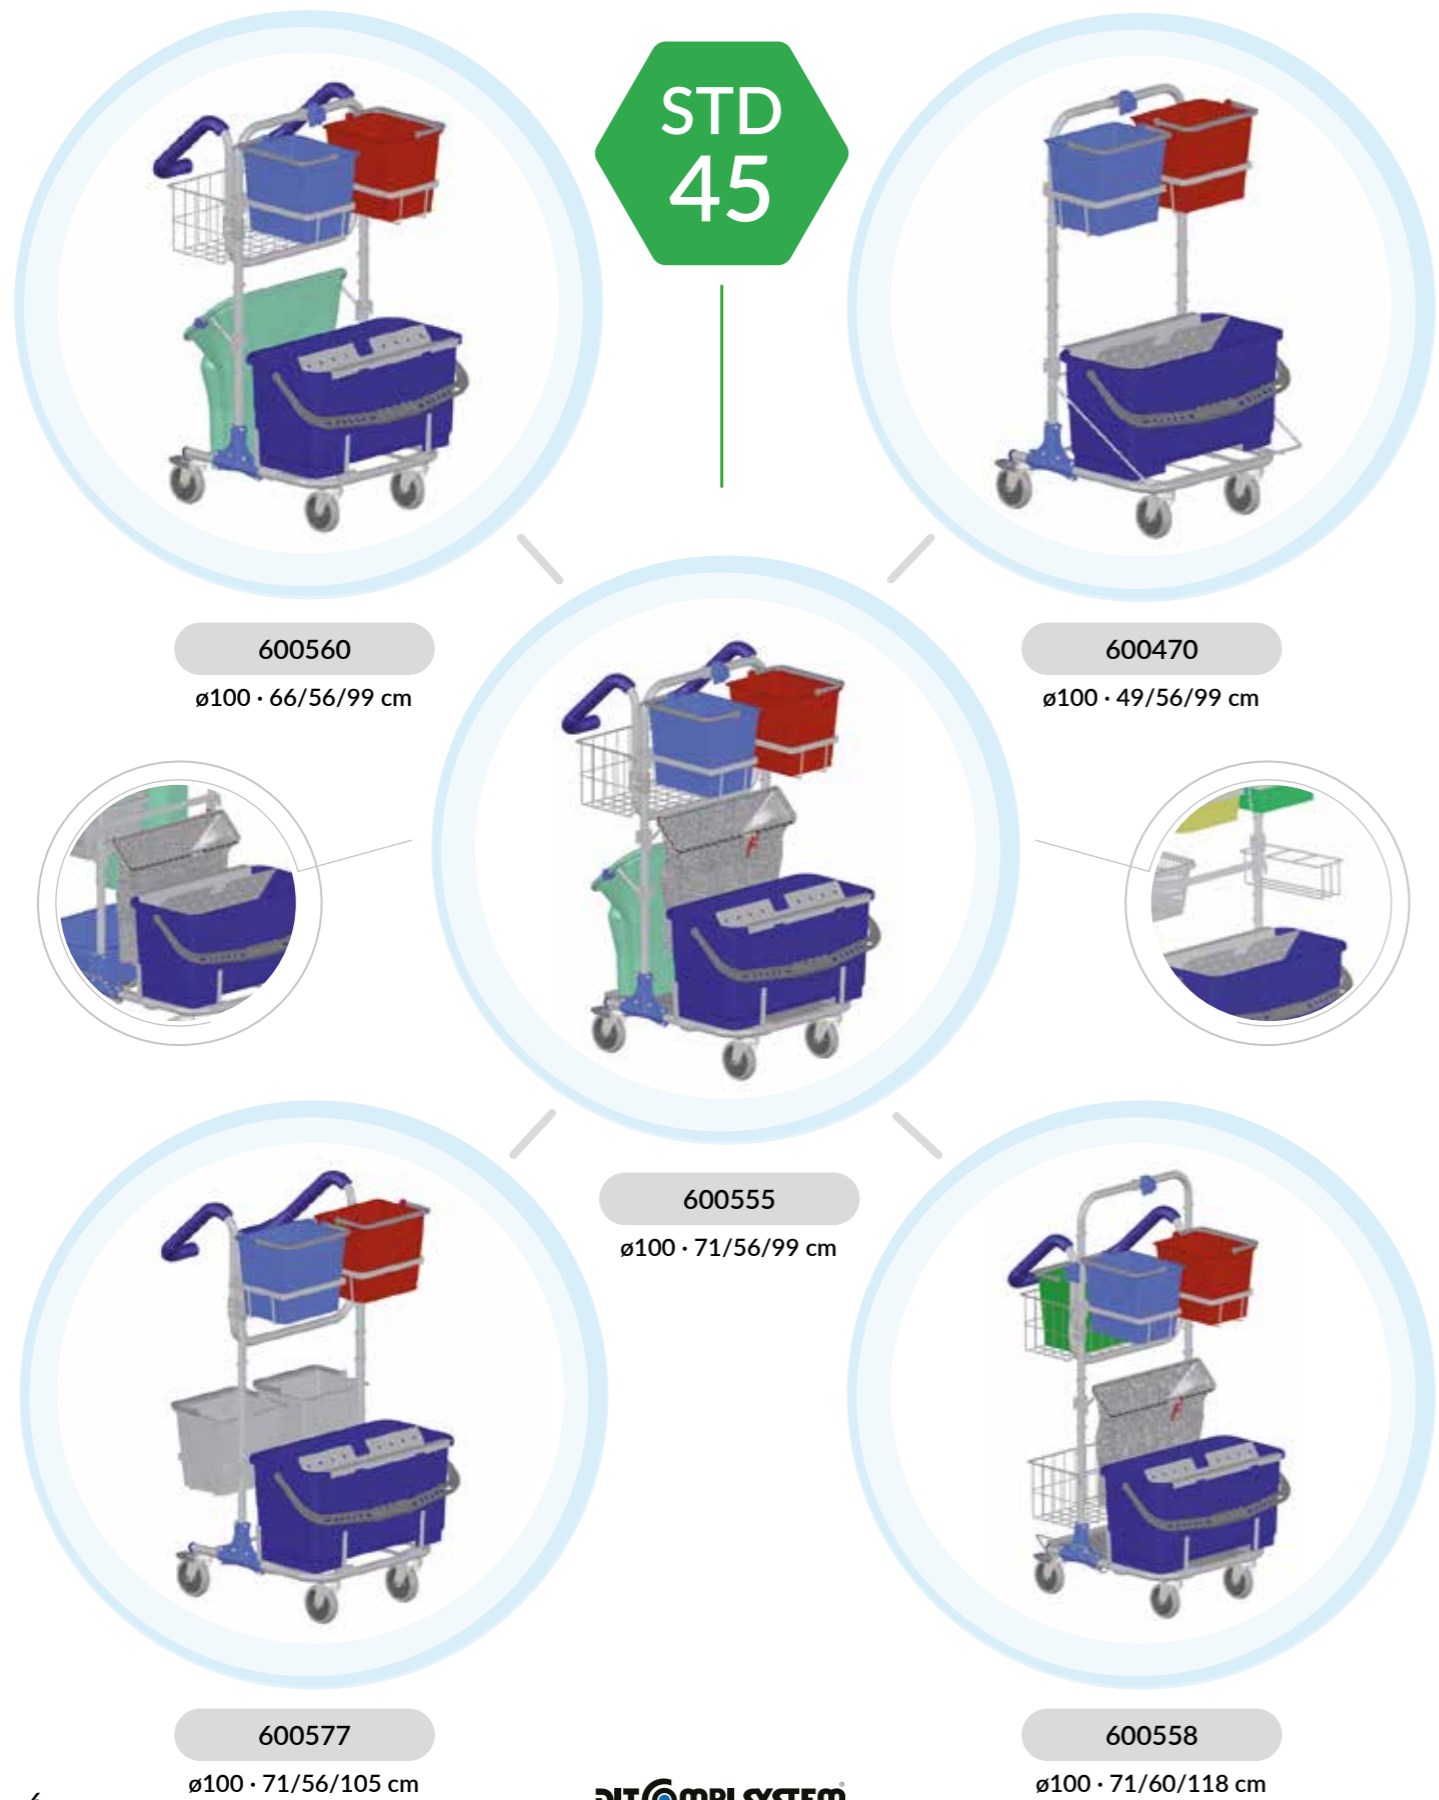

Powierzchnie pokryte substancją RILSAN® są całkowicie odporne na zabrudzenia i ułatwiają czyszczenie. Co więcej jej wysoce wytrzymała powłoka zmniejsza ryzyko gromadzenia się bakterii w porównaniu z artykułami ze stali nierdzewnej. Wózki powlekane metodą RILSAN® wytrzymują gwałtowne zmiany temperatury oraz nie wchodzi w reakcje z wieloma kwasami i bazami.

Rącznik pospolity

Proszek RILSAN®

Naturalna metoda malowania proszkowego

STD 45

DIT@MBI SYSTEM®

WÓZKI SPRZĄTAJĄCE

WASH & DRY /DRYP SYSTEM

MOPBOX SYSTEM

MULTI-PRESS SYSTEM

BROAD PRESS/MINI MOP SYSTEM

INVENTORY TROLLEYS

SKŁADAJĄCE SIĘ Z

GÓRA

ŚRODEK

DÓŁ

SKŁADAJĄCE SIĘ Z