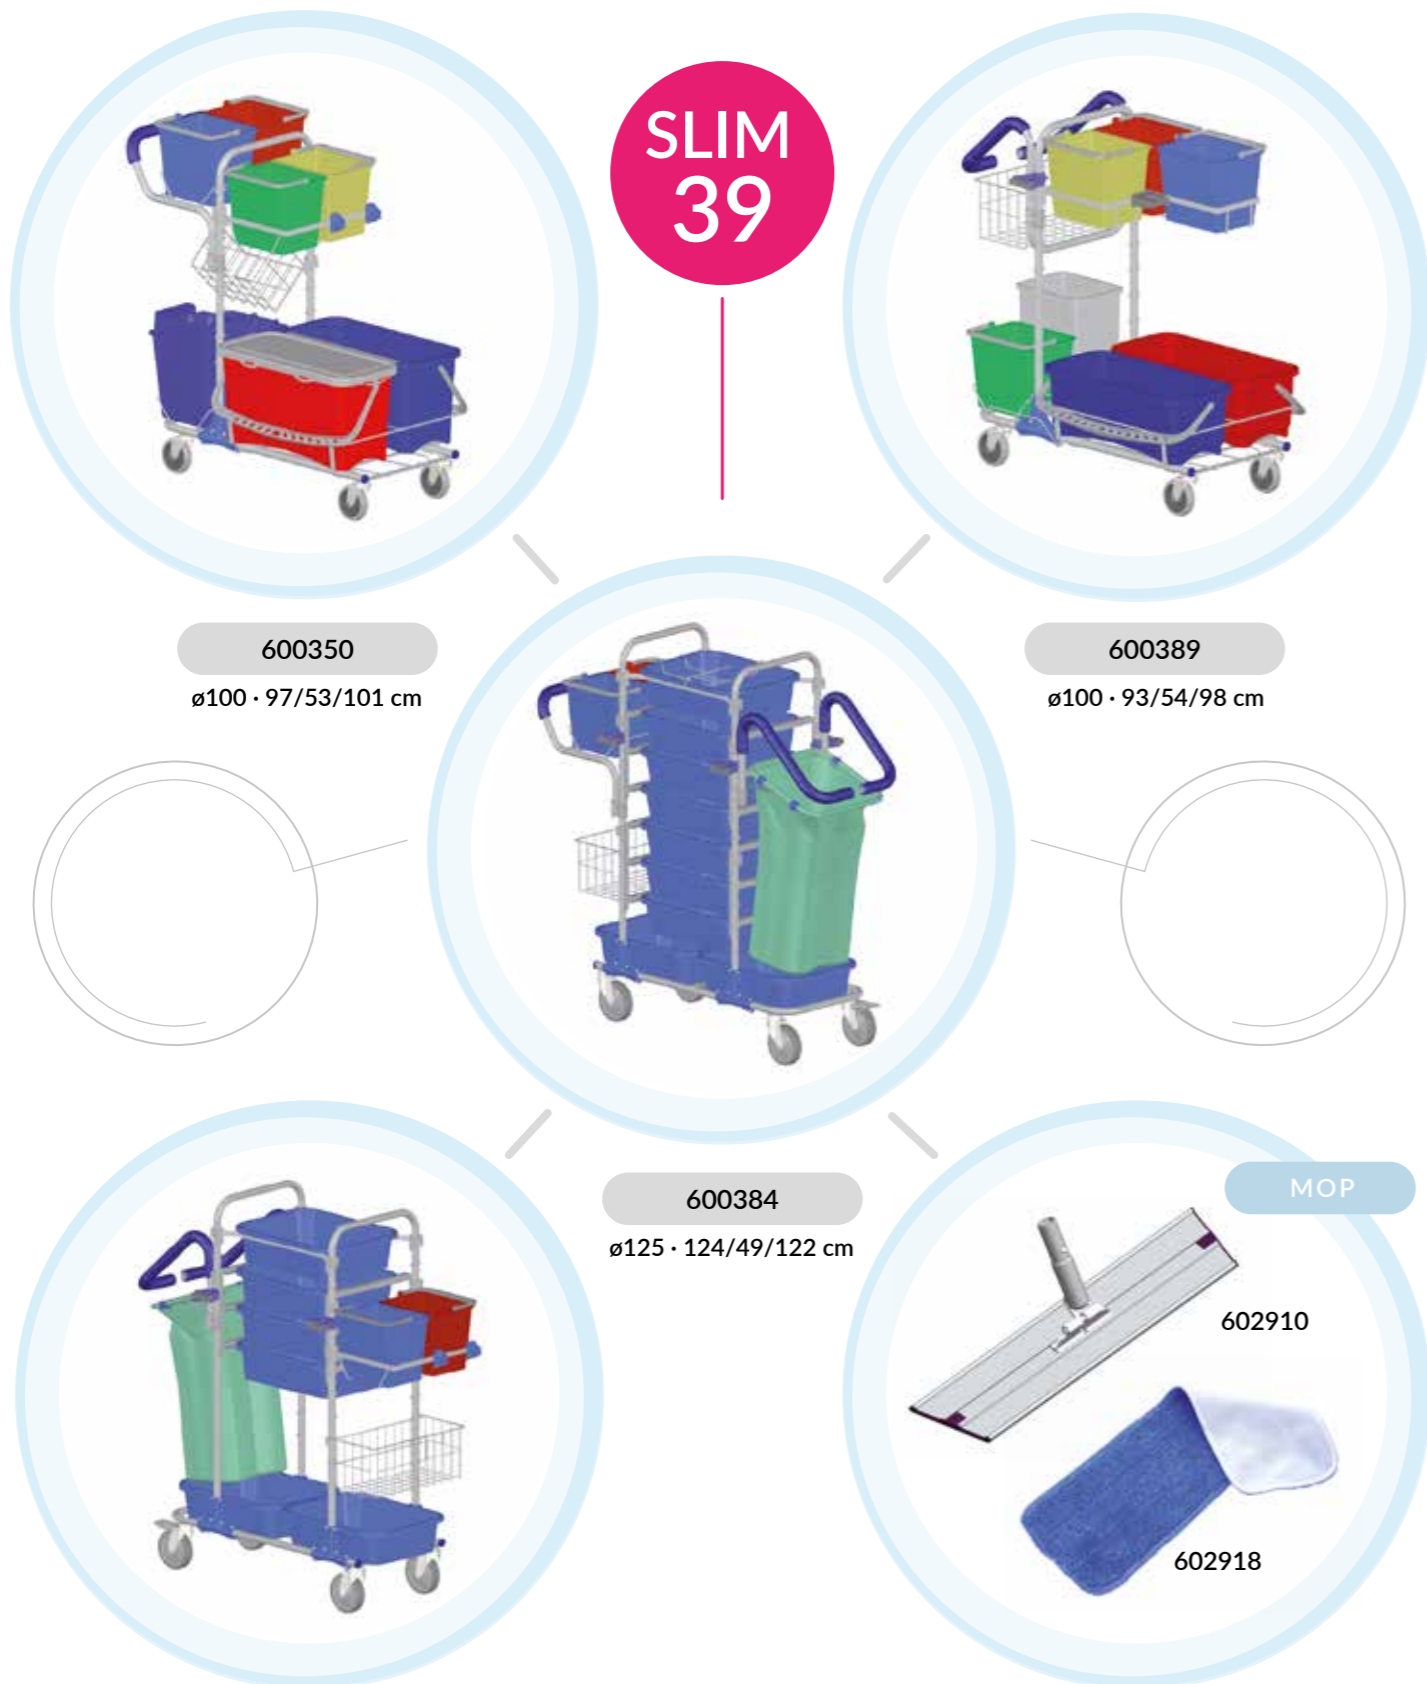

SKŁADAJĄCE SIĘ Z

600350
ø100 · 97/53/101 cm

600389
ø100 · 93/54/98 cm

600384
ø125 · 124/49/122 cm

600380
ø125 · 115/45/122 cm