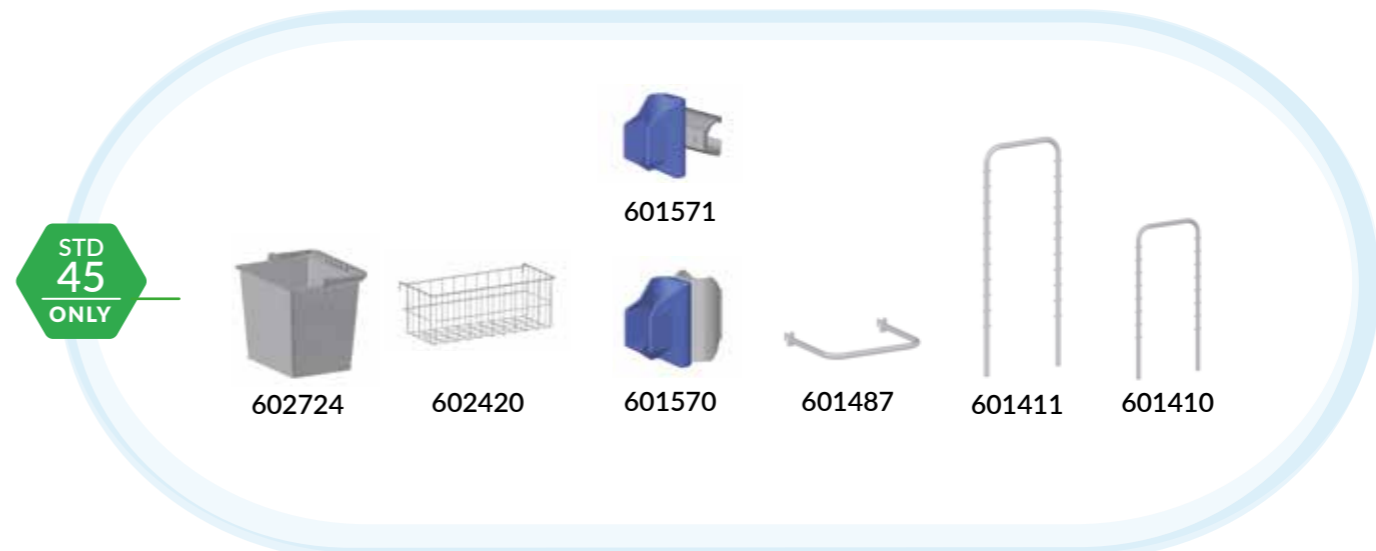

600667
ø200 ø100 · 61/60/98 cm

600501
ø100 · 80/66/105 cm

600669
ø100 · 58/50/118 cm

600616
ø100 · 66/49/119 cm

GÓRA

ŚRODEK

DÓŁ

SYSTEM ŚCIGAANIA WODY MULTI-PRESS®