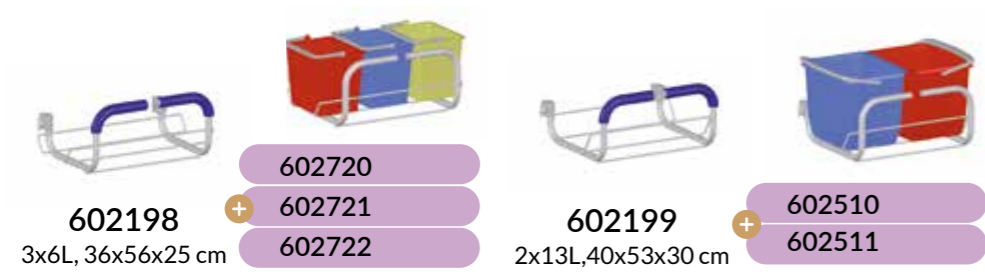

602430 2 x 13L + 602510 602511
 602435 2x13L + 602510 602511
 602238 14L, 30x58x28 cm + 602515

UCHWYTY DO WIADRA

602193 2x6L+60L, 48x48x30 cm + 602720 602721
 602195 2x6L, 36x48x17 cm + 602720 602721

602239 14+20L + 602678
 602241 T - 14 - 20 - 22 + 602677
 602426 22L + 602520

602198 3x6L, 36x56x25 cm + 602720 602721 602722
 602199 2x13L, 40x53x30 cm + 602510 602511

602434 2x13 cm 1x22 - 2x15L + 602434 602510 602511
 602434 + 602520 + 602810 x 2

602429 16L
 602436 + 602818

WIADRA