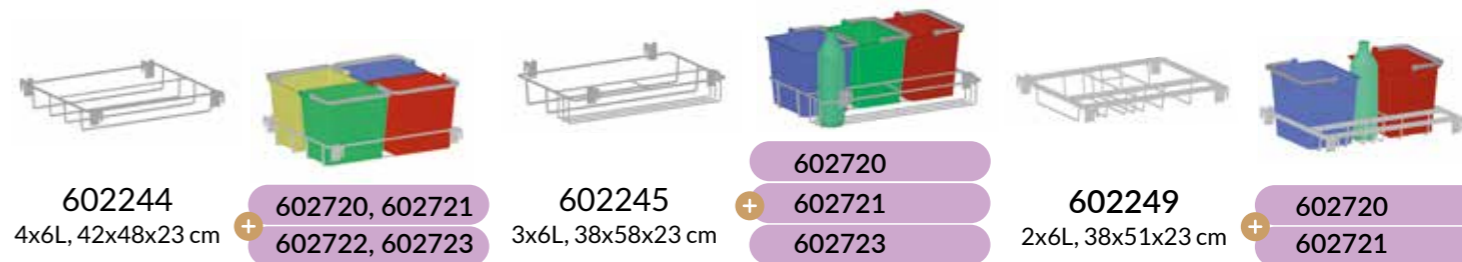

602248 2x6L, 20x52x23 cm + 602720 602721
602228 2x6L, 25x49x22 cm + 602720 602721
602240 3x6L, 26x58x24 cm + 602720 602721 602723