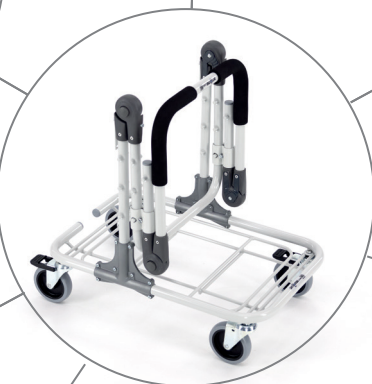

DIT CLICK, SET & GO®

DIT = Danske Innovative Trolleys har i 62 år,

siden starten i Danmark i 1962 fremstillet og udviklet miljøvenlige og ergonomiske korrekte rengøringsvogne, hvor detaljerne gør en forskel.

GENIALT FOR-MONTERET "PRE-ASSEMBLED"

vogn koncept. DIT ECO BASIC har været igennem en lang udviklings- og testperiode. Det tager 60 sekunder at klargøre næsten alle vogne, klar til at rulle, uden nogen former for værktøj eller håndskruer. DIT's store Know-How og opmærksomhed på detaljer, har "født" en revolutionær stærk konkurrencedygtig "baby", klar til den nye generation.

I02

ET ENKELT PRIS-ATTRAKTIVT KONCEPT.

Vælg smarte færdigpakkede DIT vogne. 1 billede = 1 klik = 1 lille karton = 1 vogn = 1 specialpris.

DIT ECO BASIC er tilpasset og pakket i meget små kartoner, for hurtig afsendelse. Derfor er det ikke muligt at fratække eller tillægge emner.

REDUCER CO2-UDLEDNING VED TRANSPORT.

16 færdigsamlede vogne på 1 palle; (120x80x255cm). (12 stk.: 195cm). Størrelsen af et normalt DIT ECO BASIC karton med en "PRE-ASSEMBLED" vogn er kun 60x40x60 cm. (En palle har 4 vogne i hvert niveau, pakket i 4 niveauer). DIT ECO BASIC vognstørrelsen, er specielt designet til at blive pakket i et karton under de nyeste 2024 grænser for de billigste typer af enkeltkarton forsendelser i EU.

FRI FRAGT VED KØB OVER 2.888 KR I DANMARK.

Kontakt vores forhandlere, eller os for at finde din nærmeste forhandler, for mere information.